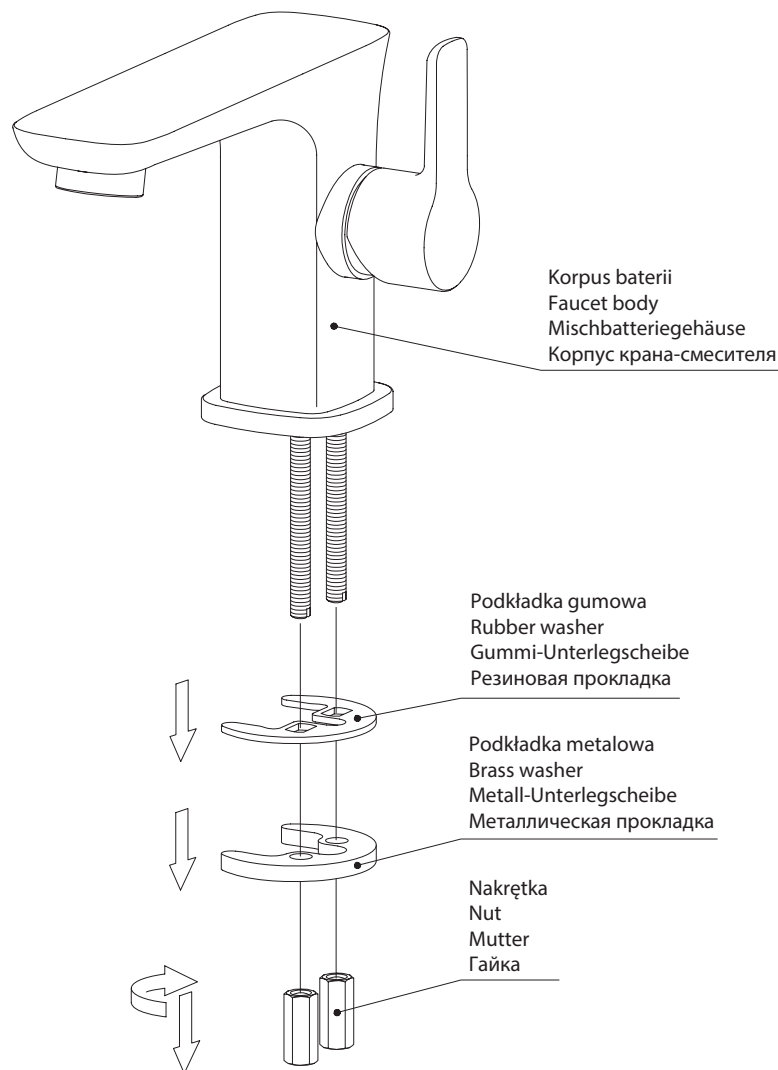

Darling DA5011

PL Instrukcja montażu i konserwacji
EN Installation and maintenance
DE Montage- und Wartungsanleitung
RU Инструкция по установке и уходу

OMNIRE

Enjoy home, every day.

W zestawie / Included / Im Lieferumfang / В комплекте

Instrukcja pasuje do / Installation instructions for /
/ Anleitung passend zu / Инструкция для

- HS4110   - HS4112   - HS4020
- DA5010   - DA5012   - DA5013
- DA5020

1

PL Czyszczenie i konserwacja

1. Do czyszczenia produktów nie należy stosować środków żrących lub ściernych.
2. Powierzchnię produktów przecierać miękką ściereczką nasączoną w roztworze łagodnego środka czyszczącego.

EN Cleaning and maintenance

1. The products should not be cleaned with any acidic or abrasive cleansers.
2. The products' surfaces should be cleaned with a soft cloth and a solution of a gentle cleanser.

DE Reinigung und Wartung

1. Zur Reinigung des Produkte dürfen keine aggressiven oder kratzenden Mittel verwendet werden.
2. Die Oberfläche des Produkte soll mittels eines milden Reinigungsmittel getränkten Lappens abgewischt werden.

RU Очистка и уход

1. Для очистки продуктов избегать разъедающих и истирающих веществ.
2. Поверхность продуктов протирать мягкой тряпкой, намоченной в растворе деликатного моющего средства.